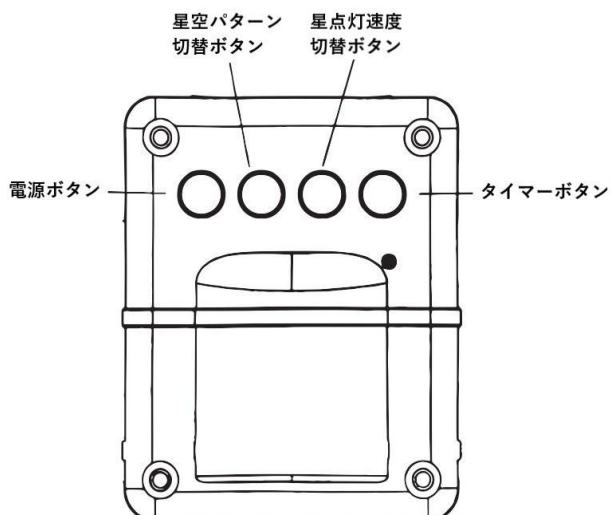

「星空プロジェクター QS-01S」ユーザーマニュアル

本製品をご購入いただきありがとうございます。

製品を安全にご使用いただくために、ご使用前に本マニュアルをよくお読みください。

■製品仕様

星空(星雲)のパターン	8種類
LEDの波長	532nm
入力(DC)	5V / 2A (※入力電流が2A未満の場合、正常に動作しないことがあります。)
給電方法	USB Type-C
寸法	16.5 x 9 x 19.5 (cm)
製品重量	約 260g
リモコンの使用範囲	5m
材質	ABS樹脂、塩化ビニール、ポリカーボネート、金属

■ご使用方法

1. 投影方法について (本体背面の操作ボタンで設定)

・電源ボタン---短く押すと電源がオンになり、長押しすると電源がオフになります。

・星空パターン切替ボタン---短く押すと、星空(星雲)のパターンを切り替えることができます。星空(星雲)のパターンは8通りあります。約2秒間長押しすると、星空(星雲)のパターンを消灯することができます。

・星点灯速度切替ボタン---短く押すと、星の点灯速度を3段階で切り替えることができます。約2秒間長押しすると、星を消灯することができます。

・タイマーボタン---タイマーにより自動で電源を切りたい時に使用します。ボタンを短く押すたびに、1時間、2時間、オフの順に切り替わります。

2.リモコンの操作方法について

■本製品を安全にご使用いただくために

1.目を傷める原因になりますので、投影中は光源に直接目を近づけないでください。

2.本製品は防水構造ではありません。水をかけたり、濡らしたりしないでください。製品内部に水が入ると火災や感電、故障の原因となります。