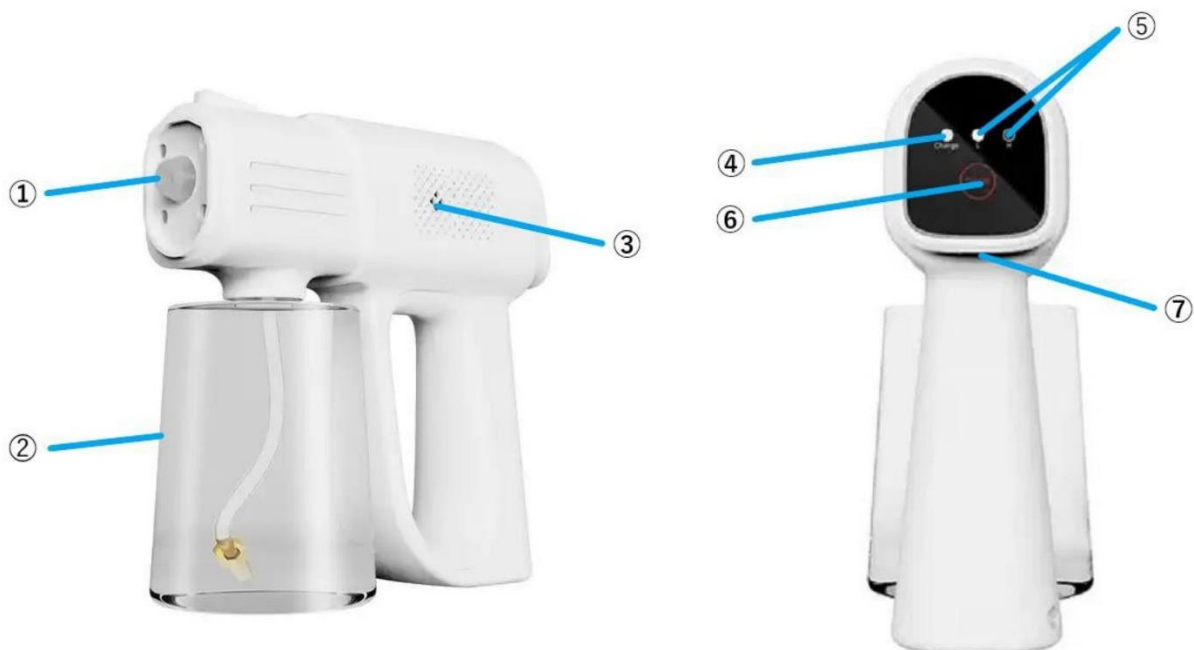

ナノスプレーガン K9 ユーザーマニュアル

この度は、ナノスプレーガン K9 をお買い上げいただき誠にありがとうございます。
ご使用前にこのユーザーマニュアルをよくご覧になり、読み終わった後も大切に保管してください。

- ・商品名: ナノスプレーガン/ Nano Spray Machine
- ・型番: K9
- ・サイズ: 190 x 86 x 197 (mm)
- ・液体ボトル容量: 500ml
- ・本体重量: 470g
- ・電圧: DC3.7V
- ・定格: 12W
- ・電池容量(充電式): 1800mAh
- ・噴射距離: 1~1.5m

・各部の名称

- ①噴射ノズル
- ②液体ボトル
- ③通気口
- ④充電(Charge)インジゲーター
- ⑤作業(L、H)インジゲーター
- ⑥出力調整 (電源 ON/OFF)ボタン
- ⑦Type-C 充電ポート

■使用用途

- ・ 除菌
- ・ 室内加湿
- ・ ほこりの除去
- ・ 蚊や、ダニの退治

■特徴

- ・ 各種消毒液が使用可能
- ・ 長寿命バッテリー

■使用方法

1. 本機の USB Type-C のポートに付属の USB ケーブル(Type-A)を用いて充電します。(充電中は充電(Charge)インジゲーターが赤に点滅し、満充電時は赤が点灯します。)
2. 液体ボトルに液体を充填し本機に装着します。
3. 充電完了後、出力調整(電源 ON/OFF)ボタンを押すと本機は駆動します。
4. 出力調整(電源 ON/OFF)ボタンをタップすることにより、出力を調整(弱、中、強モード)できます。
※作業(L、H)インジゲーターの表示は、どの出力を選択しても常に点灯する仕様のためご注意ください。
5. 出力調整(電源 ON/OFF)ボタンを再びタップすると作業(L、H)インジゲーターが消灯し操作が停止します。