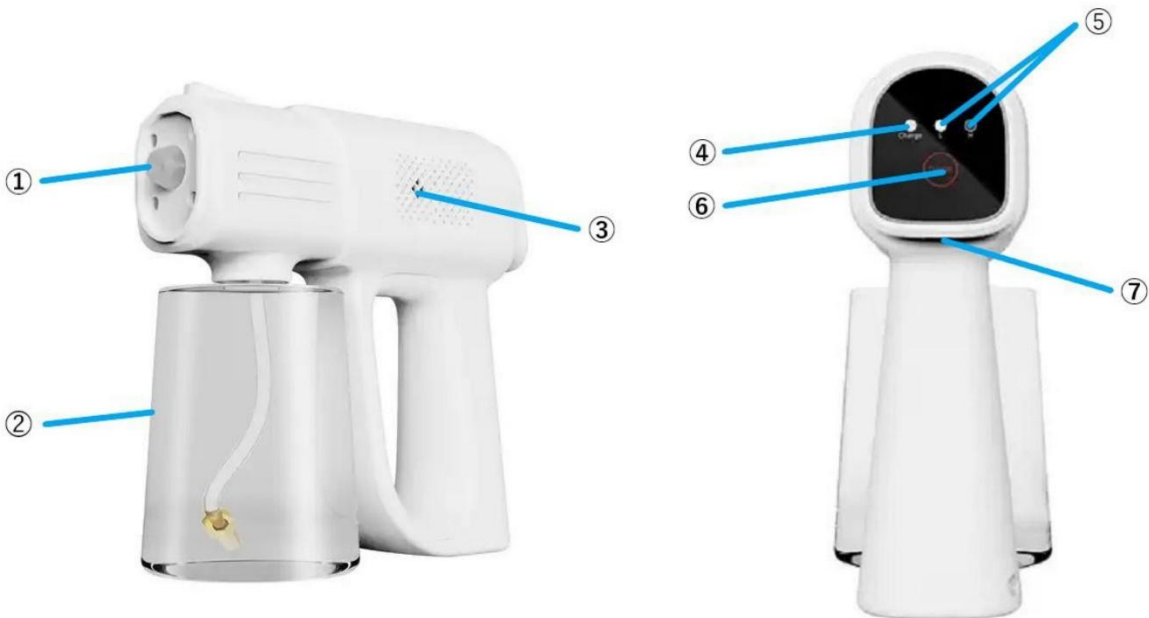

「ナノスプレーガン K9」 ユーザーマニュアル

この度は、ナノスプレーガン K9 をお買い上げいただき誠にありがとうございます。
ご使用前にこのユーザーマニュアルをよくご覧になり、読み終わった後も大切に保管してください。

- ・商品名: ナノスプレーガン/ Nano Spray Machine
- ・型番: K9
- ・サイズ: 190 x 86 x 197 (mm)
- ・液体ボトル容量: 500ml
- ・本体重量: 470g
- ・電圧: DC3.7V
- ・定格: 12W
- ・電池容量(充電式): 1800mAh
- ・噴射距離: 1~1.5m

・各部の名称

- 1、噴射ノズル
- 2、液体ボトル
- 3、通気口
- 4、充電(Charge)インジゲーター
- 5、作業(L、H)インジゲーター
- 6、出力調整 (電源 ON/OFF)ボタン
- 7、Type-C 充電ポート

■使用用途

- ・除菌
- ・室内加湿
- ・ほこりの除去
- ・蚊や、ダニの退治

■特徴

- ・各種消毒液が使用可能
- ・長寿命バッテリー

■使用方法

1. 本機の USB Type-C のポートに付属の USB ケーブル(Type-A)を用いて充電します。(充電中は充電(Charge)インジゲーターが赤に点滅し、満充電時は赤が点灯します。)
2. 液体ボトルに液体を充填し本機に装着します。
3. 充電完了後、出力調整(電源 ON/OFF)ボタンを押すと本機は駆動します。
4. 出力調整(電源 ON/OFF)ボタンをタップすることにより、出力を調整(弱、中、強モード)できます。
※作業(L、H)インジゲーターの表示は、どの出力を選択しても常に点灯する仕様のためご注意ください。
5. 出力調整(電源 ON/OFF)ボタンを再びタップすると作業(L、H)インジゲーターが消灯し操作が停止します。